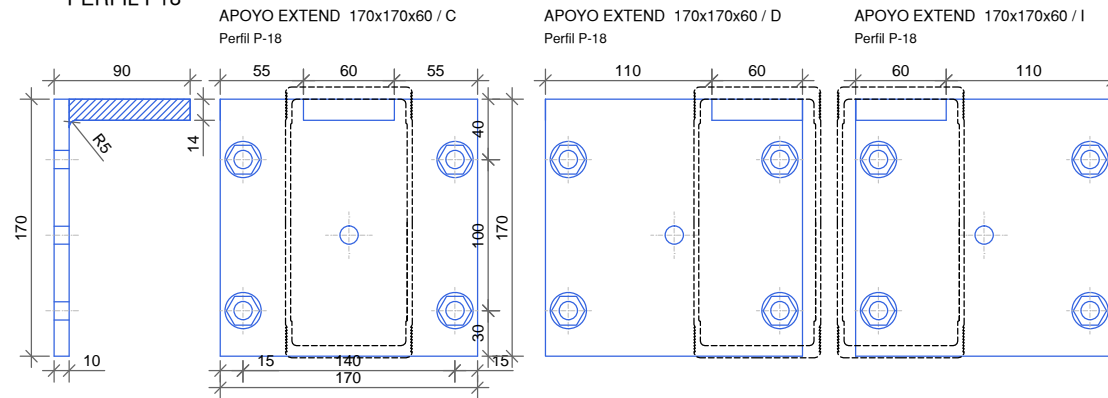

PERFIL P14

PERFIL P16

PERFIL P18

SÉNETON SA
C/ Muntaner 472 ent. 2
08006 - BARCELONA
www.extend-system.com
93 4140016

FORMATO: DIN A4
ESCALA: 1/5

SOPORTES

P14 - P16 - P18

PERFIL P20

PERFIL P22

SÉNETON SA
 C/ Muntaner 472 ent. 2
 08006 - BARCELONA
 www.extend-system.com
 93 4140016

FORMATO: DIN A4
 ESCALA: 1/5

SOPORTES

P20 - P22