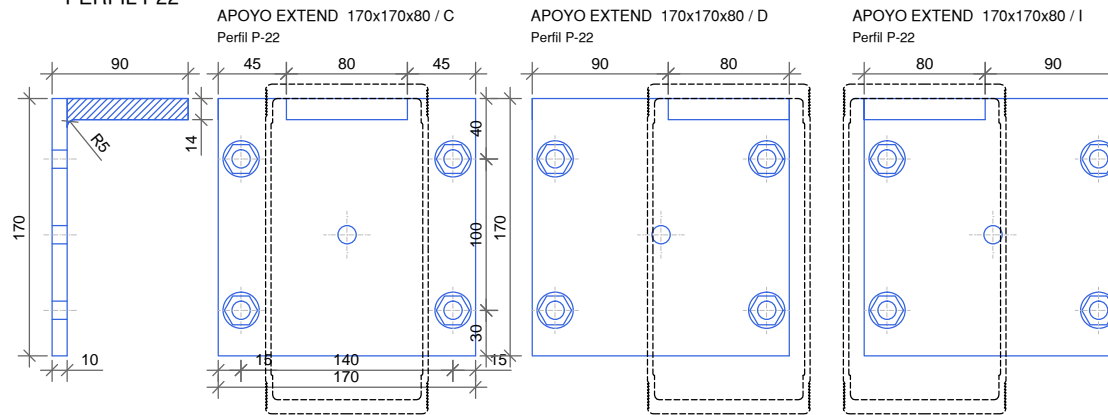

PERFIL P14

PERFIL P16

PERFIL P18

SÉNETON SA
C/ Muntaner 472 ent. 2
08006 - BARCELONA
www.extend-system.com
93 4140016

FORMATO: DIN A4
ESCALA: 1/5

SOPORTES

P14 - P16 - P18

PERFIL P20

PERFIL P22

SÉNETON SA
 C/ Muntaner 472 ent. 2
 08006 - BARCELONA
 www.extend-system.com
 93 4140016

FORMATO: DIN A4
 ESCALA: 1/5

SOPORTES

P20 - P22