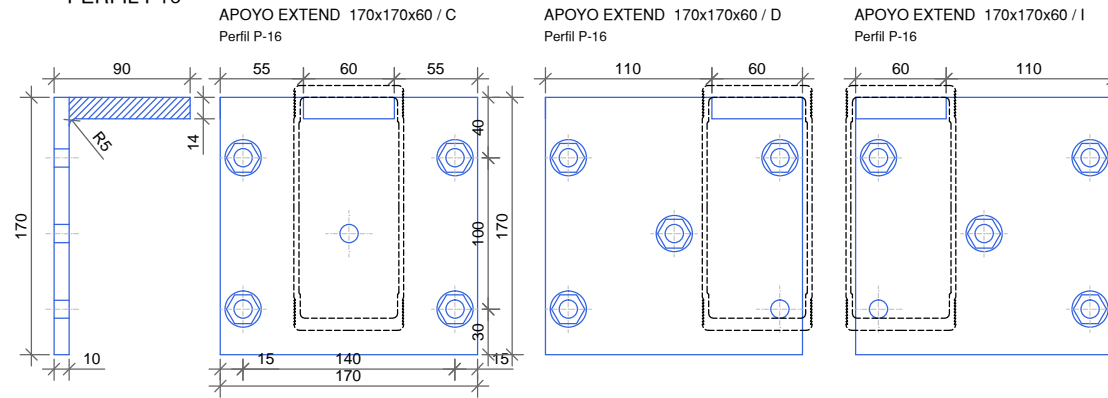

PERFIL P14

PERFIL P16

PERFIL P18

SÉNETON SA
C/ Muntaner 472 ent. 2
08006 - BARCELONA
www.extend-system.com
93 4140016

FORMATO: DIN A4
ESCALA: 1/5

SOPORTES

P14 - P16 - P18

PERFIL P20

PERFIL P22

SÉNETON SA
 C/ Muntaner 472 ent. 2
 08006 - BARCELONA
 www.extend-system.com
 93 4140016

FORMATO: DIN A4
 ESCALA: 1/5

SOPORTES

P20 - P22