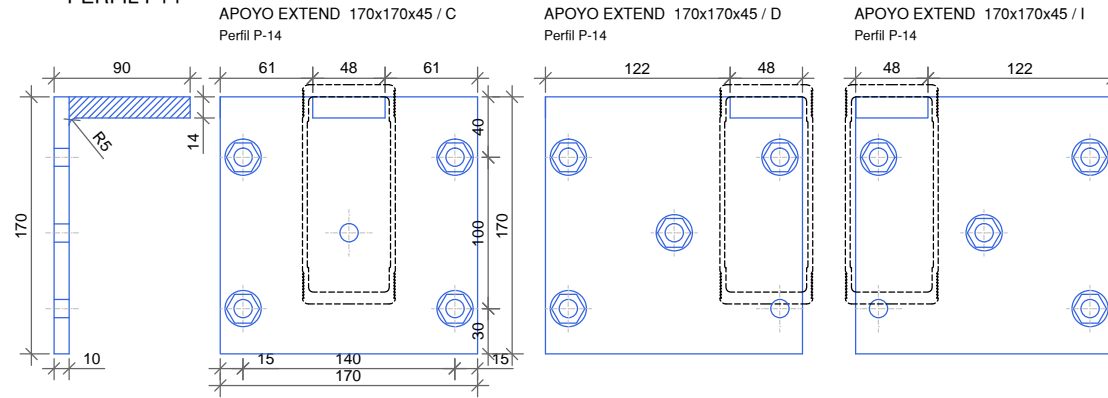

PERFIL P14

PERFIL P16

PERFIL P18

SÉNETON SA
C/ Muntaner 472 ent. 2
08006 - BARCELONA
www.extend-system.com
93 4140016

FORMATO: DIN A4
ESCALA: 1/5

SOPORTES

P14 - P16 - P18

PERFIL P20

PERFIL P22

SÉNETON SA
 C/ Muntaner 472 ent. 2
 08006 - BARCELONA
 www.extend-system.com
 93 4140016

FORMATO: DIN A4
 ESCALA: 1/5

SOPORTES

P20 - P22