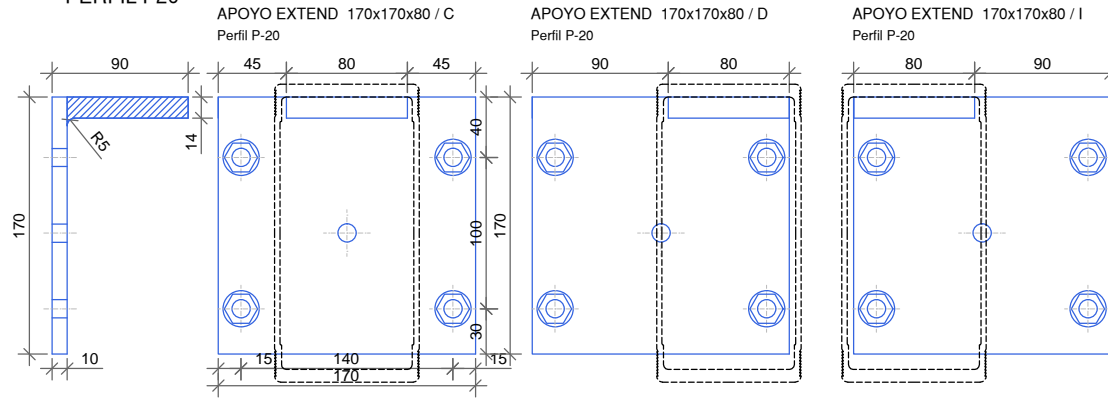

PERFIL P14

PERFIL P16

PERFIL P18

SÉNETON SA
C/ Muntaner 472 ent. 2
08006 - BARCELONA
www.extend-system.com
93 4140016

FORMATO: DIN A4
ESCALA: 1/5

SOPORTES

P14 - P16 - P18

PERFIL P20

PERFIL P22

SÉNETON SA
 C/ Muntaner 472 ent. 2
 08006 - BARCELONA
 www.extend-system.com
 93 4140016

FORMATO: DIN A4
 ESCALA: 1/5

SOPORTES

P20 - P22